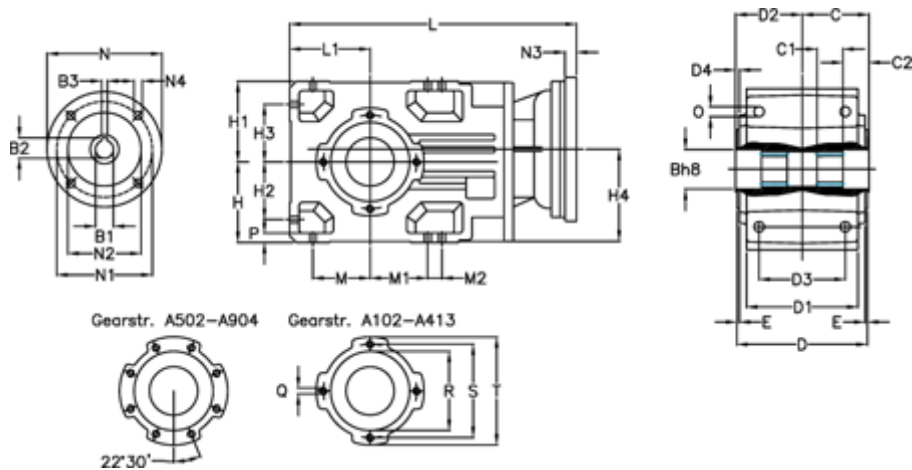

Article number: 296003501187245  
 Description: Bevel helical gearbox  
 A352UV-11,8-P112B5

## Measures

B = 40	D1 = 166	H2 = 73.0	N = 250	R = 110
B1 = 28	D2 = 89	H3 = 73.0	N1 = 215	S = 130
B2 = 31.3	D3 = 135	H4 = 114.0	N2 = 180	T = 150
B3 = 8	d4 = 5.0	L = 389.0	N3 = 4,5	
C = 88.5	Description = A352 UV-xx P112 B5	L1 = 100	N4 = M12x16	
C1 = 35	E = 3.5	M = 73.0	O = 12.0	
C2 = 20.0	H = 100	M1 = 73.0	P = 11	
D = 173	H1 = 100	M2 = 11	Q = M10x17	